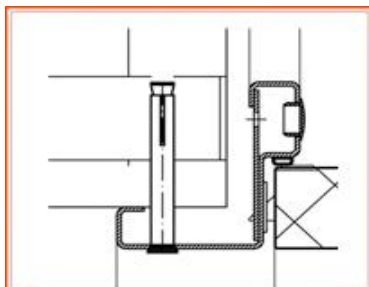

Industrial Single Leaf Steel Doors (ISD)

Retail Price List in US Dollars, VAT not included updated on 20.08.2018

All prices include 2 mm thick metal door frame, do not include VAT

Angular frame

| | Installation opening, HEIGHT, mm | Installation opening, WIDTH, mm | | | | | |
|-----------------|----------------------------------|---------------------------------|-----|-----|------|------|------|
| | | 700 | 800 | 900 | 1000 | 1100 | 1200 |
| RAL 9003 | 1800 | 264 | 269 | 275 | 302 | 313 | 327 |
| | 1900 | 268 | 273 | 279 | 306 | 318 | 333 |
| | 2000 | 271 | 276 | 283 | 310 | 322 | 337 |
| | 2100 | 275 | 280 | 286 | 314 | 326 | 341 |
| | 2200 | 279 | 284 | 291 | 319 | 332 | 347 |
| | 2300 | 283 | 288 | 295 | 324 | 337 | 353 |
| | 2400 | 288 | 293 | 300 | 329 | 342 | 358 |

| | Installation opening, HEIGHT, mm | Installation opening, WIDTH, mm | | | | | |
|-----------------|----------------------------------|---------------------------------|-----|-----|------|------|------|
| | | 700 | 800 | 900 | 1000 | 1100 | 1200 |
| AISI 304 | 1800 | 447 | 476 | 490 | 534 | 550 | 575 |
| | 1900 | 462 | 491 | 506 | 551 | 567 | 593 |
| | 2000 | 474 | 505 | 520 | 567 | 583 | 610 |
| | 2100 | 487 | 518 | 534 | 582 | 598 | 626 |
| | 2200 | 500 | 532 | 548 | 597 | 614 | 642 |
| | 2300 | 512 | 545 | 562 | 612 | 629 | 658 |
| | 2400 | 536 | 570 | 587 | 640 | 658 | 688 |

| | Installation opening, HEIGHT, mm | Installation opening, WIDTH, mm | | | | | |
|-----------------|----------------------------------|---------------------------------|-----|-----|------|------|------|
| | | 700 | 800 | 900 | 1000 | 1100 | 1200 |
| AISI 304 | 1800 | 520 | 554 | 572 | 624 | 643 | 673 |
| | 1900 | 538 | 573 | 591 | 645 | 664 | 695 |
| | 2000 | 553 | 589 | 608 | 663 | 683 | 715 |
| | 2100 | 569 | 606 | 625 | 682 | 702 | 735 |
| | 2200 | 585 | 623 | 643 | 701 | 721 | 755 |
| | 2300 | 601 | 640 | 660 | 719 | 741 | 775 |
| | 2400 | 629 | 670 | 691 | 753 | 775 | 811 |