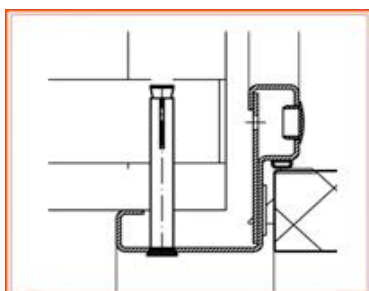

| | Installation opening, HEIGHT, mm | Installation opening, WIDTH, mm | | | | | |
|-----------------|----------------------------------|---------------------------------|-----|-----|------|------|------|
| | | 700 | 800 | 900 | 1000 | 1100 | 1200 |
| AISI 304 | 1800 | 520 | 554 | 572 | 624 | 643 | 673 |
| | 1900 | 538 | 573 | 591 | 645 | 664 | 695 |
| | 2000 | 553 | 589 | 608 | 663 | 683 | 715 |
| | 2100 | 569 | 606 | 625 | 682 | 702 | 735 |
| | 2200 | 585 | 623 | 643 | 701 | 721 | 755 |
| | 2300 | 601 | 640 | 660 | 719 | 741 | 775 |
| | 2400 | 629 | 670 | 691 | 753 | 775 | 811 |

Industrial Double Leaf Steel Doors (IDD)

Retail Price List in US Dollars, VAT not included updated on 20.08.2018

All prices include 2 mm thick metal door frame, do not include VAT

Angular frame

| | Installation opening, HEIGHT, mm | Installation opening, WIDTH, mm | | | | | |
|-----------------|----------------------------------|---------------------------------|------|------|------|------|------|
| | | 1400 | 1600 | 1800 | 2000 | 2200 | 2320 |
| RAL 9003 | 1800 | 461 | 490 | 497 | 503 | 510 | 514 |
| | 1900 | 472 | 503 | 510 | 517 | 524 | 528 |
| | 2000 | 480 | 512 | 520 | 527 | 534 | 538 |
| | 2100 | 488 | 522 | 529 | 537 | 544 | 549 |
| | 2200 | 496 | 531 | 539 | 547 | 554 | 559 |
| | 2300 | 504 | 540 | 549 | 557 | 565 | 569 |
| | 2400 | 511 | 550 | 558 | 566 | 575 | 580 |

| | Installation opening, HEIGHT, mm | Installation opening, WIDTH, mm | | | | | |
|-----------------|----------------------------------|---------------------------------|------|------|-------|-------|-------|
| | | 1400 | 1600 | 1800 | 2000 | 2200 | 2320 |
| AISI 304 | 1800 | 748 | 831 | 843 | 854 | 865 | 872 |
| | 1900 | 773 | 860 | 872 | 883 | 895 | 902 |
| | 2000 | 793 | 885 | 897 | 909 | 920 | 928 |
| | 2100 | 814 | 910 | 922 | 934 | 946 | 953 |
| | 2200 | 834 | 934 | 947 | 959 | 972 | 979 |
| | 2300 | 855 | 959 | 972 | 985 | 997 | 1 005 |
| | 2400 | 875 | 984 | 997 | 1 010 | 1 023 | 1 031 |